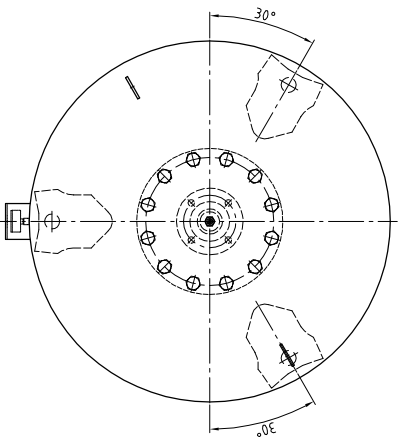

Druckausdehnungsgefäß
refix D 1000 I
10 bar - 70°C

Reflex Winkelmann GmbH+Co KG
D-59227 Ahlen