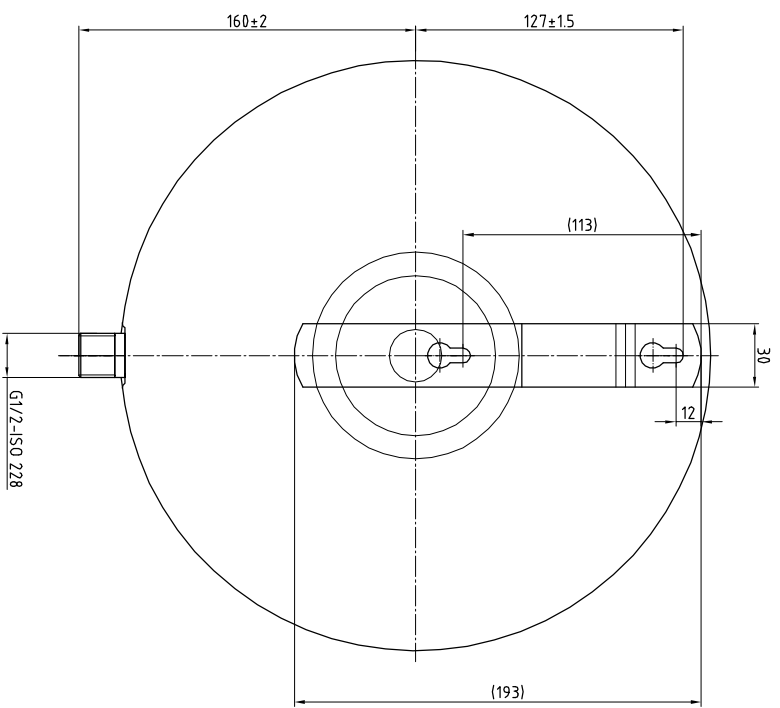

Detail Aufhängung

Druckausdehnungsgefäß  
reflex EN 8  
3 bar - 120°C

reflex  
Reflex Winkelmann GmbH+Co.KG  
D-59277 Ahlen